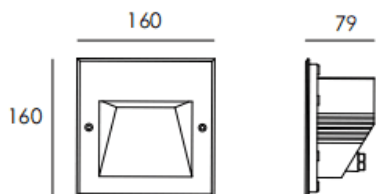

## WINDOW S

Code article	86.OR01.5331.02
Type de produit	Extérieur
Catégorie	Mur et plafond encastrés
Famille	WINDOW
Sous-famille	WINDOW S
Pictograms	

### Dimensions

Product dimensions (mm) 160x160x79mm

### Dessin technique

cut out:153\*153\*97mm